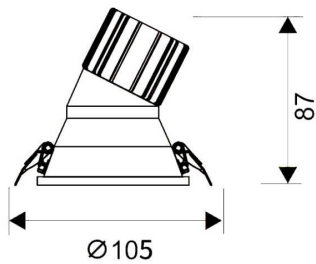

LIGHT HOLE

Downlight Lavov de la familia LIGHT HOLE con una potencia de 15W, CRI>80 y un haz de 40 grados. Fabricado en aluminio inyectado a presión acabado en color Blanco. Flujo real de 1350lm. Eficacia luminosa de 90lm/W. ON/OFF driver.

Código artículo	86.D217.2331.01
Tipo de producto	Indoor
Categoría	Downlights
Familia	LIGHT HOLE

Pictograms

Esquema

Producto

Potencia real (W)	15
Flujo luminoso real (lm)	1350
Eficacia luminosa (lm/W)	90
Ángulo de apertura	40
Life time (h)	50000 h L80B10
IP	20
Color	Blanco
Driver incluido	Si
Equipo	ON/OFF
Flicker Free	Si
Light source	LED
Type of LED	COB
Temperatura de color (K)	3000
Consistencia de color (SDCM)	SDCM<3
CRI	80