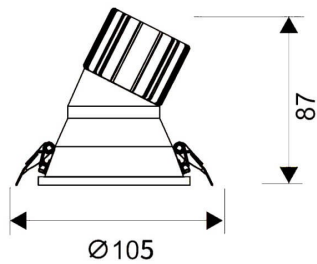

LIGHT HOLE

Downlight Lavov de la familia LIGHT HOLE con una potencia de 15W, CRI>80 y un haz de 40 grados. Fabricado en aluminio inyectado a presión acabado en color Blanco. Flujo real de 1350lm. Eficacia luminosa de 90lm/W. DALI driver.

Código artículo	86.D217.2333.01
Tipo de producto	Indoor
Categoría	Downlights
Familia	LIGHT HOLE
Pictograms	

Esquema

Producto	
Potencia real (W)	15
Flujo luminoso real (lm)	1350
Eficacia luminosa (lm/W)	90
Ángulo de apertura	40
Life time (h)	50000 h L80B10
IP	20
Color	Blanco
Driver incluido	Si
Equipo	DALI
Flicker Free	Si
Light source	LED
Type of LED	COB
Temperatura de color (K)	3000
Consistencia de color (SDCM)	SDCM<3
CRI	80