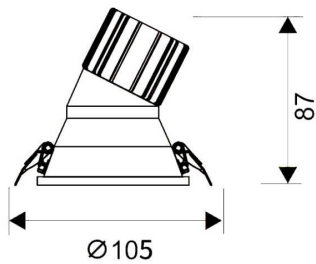

LIGHT HOLE

Downlight Lavov de la familia LIGHT HOLE con una potencia de 15W, CRI>80 y un haz de 24 grados. Fabricado en aluminio inyectado a presión acabado en color Blanco. Flujo real de 1350lm. Eficacia luminosa de 90lm/W. ON/OFF driver.

Código artículo	86.D217.2411.01
Tipo de producto	Indoor
Categoría	Downlights
Familia	LIGHT HOLE

Pictograms

Esquema

Producto	
Potencia real (W)	15
Flujo luminoso real (lm)	1350
Eficacia luminosa (lm/W)	90
Ángulo de apertura	24
Life time (h)	50000 h L80B10
IP	20
Color	Blanco
Driver incluido	Si
Equipo	ON/OFF
Flicker Free	Si
Light source	LED
Type of LED	COB
Temperatura de color (K)	4000
Consistencia de color (SDCM)	SDCM<3
CRI	80