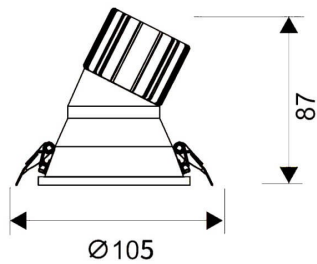

LIGHT HOLE

Downlight Lavov de la familia LIGHT HOLE con una potencia de 15W, CRI>80 y un haz de 24 grados. Fabricado en aluminio inyectado a presión acabado en color Blanco. Flujo real de 1350lm. Eficacia luminosa de 90lm/W. DALI driver.

Código artículo	86.D217.2413.01
Tipo de producto	Indoor
Categoría	Downlights
Familia	LIGHT HOLE
Pictograms	

Esquema

Producto	
Potencia real (W)	15
Flujo luminoso real (lm)	1350
Eficacia luminosa (lm/W)	90
Ángulo de apertura	24
Life time (h)	50000 h L80B10
IP	20
Color	Blanco
Driver incluido	Si
Equipo	DALI
Flicker Free	Si
Light source	LED
Type of LED	COB
Temperatura de color (K)	4000
Consistencia de color (SDCM)	SDCM<3
CRI	80