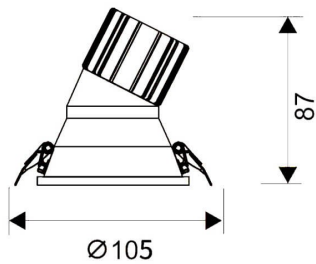

LIGHT HOLE

Downlight Lavov de la familia LIGHT HOLE con una potencia de 15W, CRI>80 y un haz de 38 grados. Fabricado en aluminio inyectado a presión acabado en color Blanco. Flujo real de 1350lm. Eficacia luminosa de 90lm/W. DALI driver.

Código artículo	86.D217.2423.01
Tipo de producto	Indoor
Categoría	Downlights
Familia	LIGHT HOLE
Pictograms	

Esquema

Producto	
Potencia real (W)	15
Flujo luminoso real (lm)	1350
Eficacia luminosa (lm/W)	90
Ángulo de apertura	38
Life time (h)	50000 h L80B10
IP	20
Color	Blanco
Driver incluido	Si
Equipo	DALI
Flicker Free	Si
Light source	LED
Type of LED	COB
Temperatura de color (K)	4000
Consistencia de color (SDCM)	SDCM<3
CRI	80