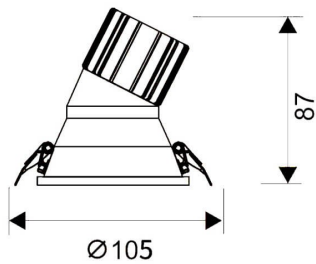

LIGHT HOLE

Downlight Lavov de la familia LIGHT HOLE con una potencia de 15W, CRI>80 y un haz de 40 grados. Fabricado en aluminio inyectado a presión acabado en color Blanco. Flujo real de 1350lm. Eficacia luminosa de 90lm/W. ON/OFF driver.

Código artículo	86.D217.2431.01
Tipo de producto	Indoor
Categoría	Downlights
Familia	LIGHT HOLE

Pictograms

Esquema

Producto	
Potencia real (W)	15
Flujo luminoso real (lm)	1350
Eficacia luminosa (lm/W)	90
Ángulo de apertura	40
Life time (h)	50000 h L80B10
IP	20
Color	Blanco
Driver incluido	Si
Equipo	ON/OFF
Flicker Free	Si
Light source	LED
Type of LED	COB
Temperatura de color (K)	4000
Consistencia de color (SDCM)	SDCM<3
CRI	80