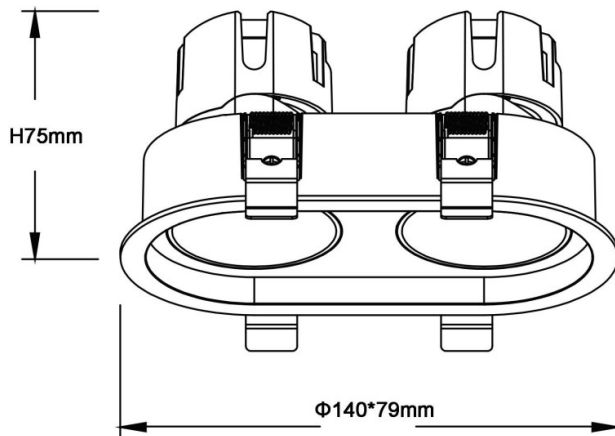

ZENITH IP65R X2 Smart

Downlight Lavov de la familia ZENITH IP65R X2 Smart con una potencia de 2X7W y un haz de 36 grados. CCT 3000K. Color Negro. Con un flujo luminoso total de 2X560lm y una eficacia luminosa de 80lm/W. Fabricado en Aluminio inyectado a presión. Grado de protección IP65. Aislamiento Clase II. Driver DALI wireless Casamby . UGR19. CRI90.

Código artículo	86.D284.0339.02
Tipo de producto	Indoor
Categoría	Downlights
Familia	ZENITH
Subfamilia	ZENITH IP65R X2 Smart
Pictograms	

Dimensions

Product dimensions (mm) **Φ79X140xH75mm**

Esquema

Producto	
Potencia real (W)	2X7
Flujo luminoso real (lm)	2X560
Eficacia luminosa (lm/W)	80
Ángulo de apertura	36
Life time (h)	50000 h L80B10
IP	65
Color	Negro
U. G. R	19
Driver incluido	Si
Equipo	DALI wireless Casamby
Flicker Free	Si
Light source	LED
Type of LED	COB
Temperatura de color (K)	3000
Consistencia de color (SDCM)	SDCM<3
CRI	90