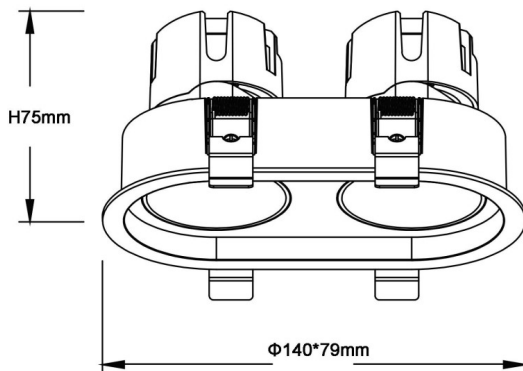

ZENITH IP65R X2 Smart

Downlight Lavov de la familia ZENITH IP65R X2 Smart con una potencia de 2X7W y un haz de 36 grados. CCT 3000K. Color Negro. Con un flujo luminoso total de 2X560lm y una eficacia luminosa de 80lm/W. Fabricado en Aluminio inyectado a presión. Grado de protección IP65. Aislamiento Clase II. Driver DALI wireless Casamby . UGR19. CRI90.

Dimensions

Product dimensions (mm) $\Phi 79 \times 140 \times H75 \text{mm}$

Esquema

Código artículo	86.D284.0339.02
Tipo de producto	Indoor
Categoría	Downlights
Familia	ZENITH
Subfamilia	ZENITH IP65R X2 Smart
Pictograms	

Producto	
Potencia real (W)	2X7
Flujo luminoso real (lm)	2X560
Eficacia luminosa (lm/W)	80
Ángulo de apertura	36
Tiempo de vida	50000 h L80B10
IP	65
Color	Negro
U. G. R	19
Driver incluido	Si
Equipo	DALI wireless Casamby
Flicker Free	Si
Fuente de luz	LED
Tipo de LED	COB
Temperatura de color (K)	3000
Consistencia de color (SDCM)	SDCM3
CRI	90