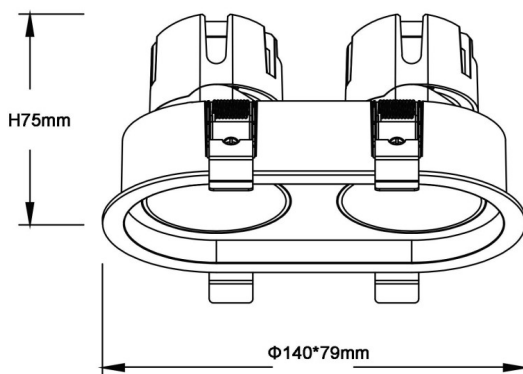

ZENITH IP65R X2 Smart

Downlight Lavov de la familia ZENITH IP65R X2 Smart con una potencia de 2X7W y un haz de 12 grados. CCT 4000K. Color Blanco. Con un flujo luminoso total de 2X560lm y una eficacia luminosa de 80lm/W. Fabricado en Aluminio inyectado a presión. Grado de protección IP65. Aislamiento Clase II. Driver DALI wireless Casamby . UGR19. CRI90.

Dimensions

Product dimensions (mm) $\Phi 79 \times 140 \times H75 \text{mm}$

Esquema

Código artículo	86.D284.0419.01
Tipo de producto	Indoor
Categoría	Downlights
Familia	ZENITH
Subfamilia	ZENITH IP65R X2 Smart
Pictograms	

Producto	
Potencia real (W)	2X7
Flujo luminoso real (lm)	2X560
Eficacia luminosa (lm/W)	80
Ángulo de apertura	12
Life time (h)	50000 h L80B10
IP	65
Color	Blanco
U. G. R	19
Driver incluido	Si
Equipo	DALI wireless Casamby
Flicker Free	Si
Light source	LED
Type of LED	COB
Temperatura de color (K)	4000
Consistencia de color (SDCM)	SDCM<3
CRI	90