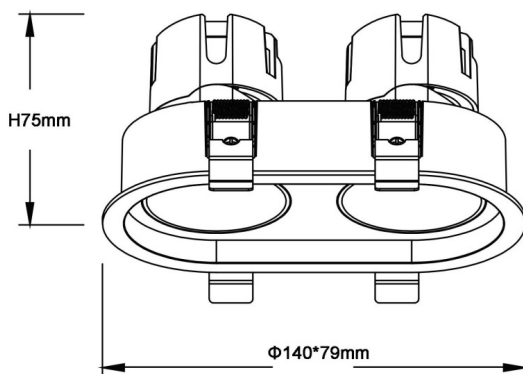

### ZENITH IP65R X2 Smart

Downlight Lavov de la familia ZENITH IP65R X2 Smart con una potencia de 2X7W y un haz de 12 grados. CCT 4000K. Color Negro. Con un flujo luminoso total de 2X560lm y una eficacia luminosa de 80lm/W. Fabricado en Aluminio inyectado a presión. Grado de protección IP65. Aislamiento Clase II. Driver DALI wireless Casamby . UGR19. CRI90.

Código artículo	86.D284.0419.02
Tipo de producto	Indoor
Categoría	Downlights
Familia	ZENITH
Subfamilia	ZENITH IP65R X2 Smart
Pictograms	

#### Dimensions

Product dimensions (mm)  $\Phi 79 \times 140 \times H75 \text{mm}$

#### Esquema

Producto	
Potencia real (W)	2X7
Flujo luminoso real (lm)	2X560
Eficacia luminosa (lm/W)	80
Ángulo de apertura	12
Life time (h)	50000 h L80B10
IP	65
Color	Negro
U. G. R	19
Driver incluido	Si
Equipo	DALI wireless Casamby
Flicker Free	Si
Light source	LED
Type of LED	COB
Temperatura de color (K)	4000
Consistencia de color (SDCM)	SDCM<3
CRI	90