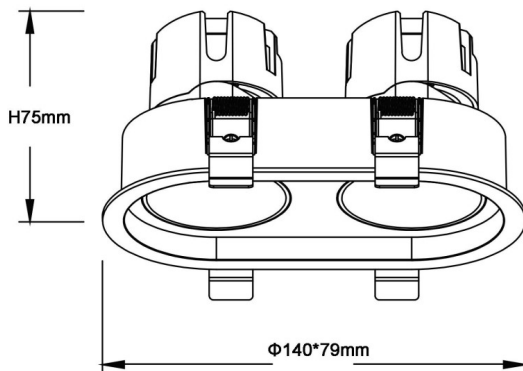

### ZENITH IP65R X2 Smart

Downlight Lavov de la familia ZENITH IP65R X2 Smart con una potencia de 2X7W y un haz de 24 grados. CCT 4000K. Color Blanco. Con un flujo luminoso total de 2X560lm y una eficacia luminosa de 80lm/W. Fabricado en Aluminio inyectado a presión. Grado de protección IP65. Aislamiento Clase II. Driver DALI wireless Casamby . UGR19. CRI90.

#### Dimensions

Product dimensions (mm)  $\Phi 79 \times 140 \times H75 \text{mm}$

#### Esquema

Código artículo	86.D284.0429.01
Tipo de producto	Indoor
Categoría	Downlights
Familia	ZENITH
Subfamilia	ZENITH IP65R X2 Smart
Pictograms	

Producto	
Potencia real (W)	2X7
Flujo luminoso real (lm)	2X560
Eficacia luminosa (lm/W)	80
Ángulo de apertura	24
Tiempo de vida	50000 h L80B10
IP	65
Color	Blanco
U. G. R	19
Driver incluido	Si
Equipo	DALI wireless Casamby
Flicker Free	Si
Fuente de luz	LED
Tipo de LED	COB
Temperatura de color (K)	4000
Consistencia de color (SDCM)	SDCM3
CRI	90