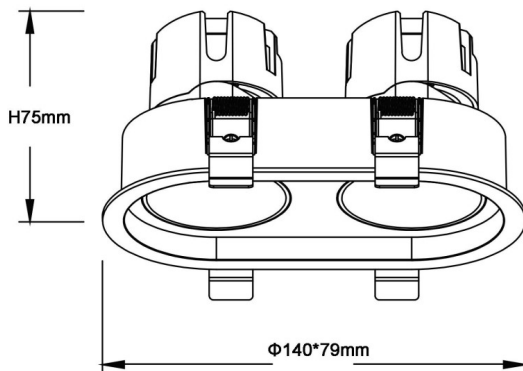

### ZENITH IP65R X2 Smart

Downlight Lavov de la familia ZENITH IP65R X2 Smart con una potencia de 2X7W y un haz de 24 grados. CCT 4000K. Color Blanco. Con un flujo luminoso total de 2X560lm y una eficacia luminosa de 80lm/W. Fabricado en Aluminio inyectado a presión. Grado de protección IP65. Aislamiento Clase II. Driver DALI wireless Casamby . UGR19. CRI90.

#### Dimensions

Product dimensions (mm)  $\Phi 79 \times 140 \times H75 \text{mm}$

#### Esquema

Código artículo	86.D284.0429.01
Tipo de producto	Indoor
Categoría	Downlights
Familia	ZENITH
Subfamilia	ZENITH IP65R X2 Smart
Pictograms	

Producto	
Potencia real (W)	2X7
Flujo luminoso real (lm)	2X560
Eficacia luminosa (lm/W)	80
&Aacute;ngulo de apertura	24
Life time (h)	50000 h L80B10
IP	65
Color	Blanco
U. G. R	19
Driver incluido	Si
Equipo	DALI wireless Casamby
Flicker Free	Si
Light source	LED
Type of LED	COB
Temperatura de color (K)	4000
Consistencia de color (SDCM)	SDCM<3
CRI	90