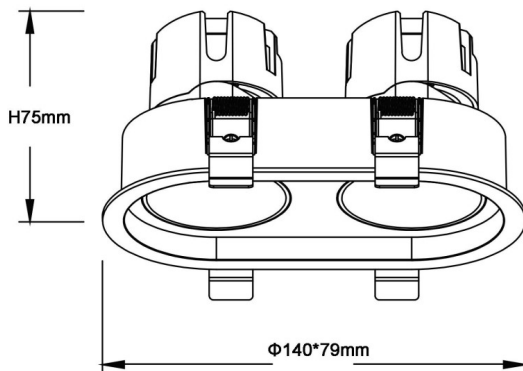

ZENITH IP65R X2 Smart

Downlight Lavov de la familia ZENITH IP65R X2 Smart con una potencia de 2X7W y un haz de 24 grados. CCT 4000K. Color Negro. Con un flujo luminoso total de 2X560lm y una eficacia luminosa de 80lm/W. Fabricado en Aluminio inyectado a presión. Grado de protección IP65. Aislamiento Clase II. Driver DALI wireless Casamby . UGR19. CRI90.

Dimensions

Product dimensions (mm) $\Phi 79 \times 140 \times H75 \text{mm}$

Esquema

Código artículo	86.D284.0429.02
Tipo de producto	Indoor
Categoría	Downlights
Familia	ZENITH
Subfamilia	ZENITH IP65R X2 Smart
Pictograms	

Producto	
Potencia real (W)	2X7
Flujo luminoso real (lm)	2X560
Eficacia luminosa (lm/W)	80
Ángulo de apertura	24
Tiempo de vida	50000 h L80B10
IP	65
Color	Negro
U. G. R	19
Driver incluido	Si
Equipo	DALI wireless Casamby
Flicker Free	Si
Fuente de luz	LED
Tipo de LED	COB
Temperatura de color (K)	4000
Consistencia de color (SDCM)	SDCM3
CRI	90