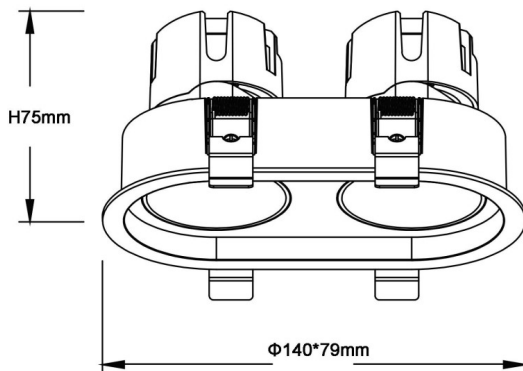

ZENITH IP65R X2 Smart

Downlight Lavov de la familia ZENITH IP65R X2 Smart con una potencia de 2X7W y un haz de 24 grados. CCT 4000K. Color Negro. Con un flujo luminoso total de 2X560lm y una eficacia luminosa de 80lm/W. Fabricado en Aluminio inyectado a presión. Grado de protección IP65. Aislamiento Clase II. Driver DALI wireless Casamby . UGR19. CRI90.

Dimensions

Product dimensions (mm) $\Phi 79 \times 140 \times H75 \text{mm}$

Esquema

Código artículo	86.D284.0429.02
Tipo de producto	Indoor
Categoría	Downlights
Familia	ZENITH
Subfamilia	ZENITH IP65R X2 Smart
Pictograms	

Producto	
Potencia real (W)	2X7
Flujo luminoso real (lm)	2X560
Eficacia luminosa (lm/W)	80
Ángulo de apertura	24
Life time (h)	50000 h L80B10
IP	65
Color	Negro
U. G. R	19
Driver incluido	Si
Equipo	DALI wireless Casamby
Flicker Free	Si
Light source	LED
Type of LED	COB
Temperatura de color (K)	4000
Consistencia de color (SDCM)	SDCM<3
CRI	90