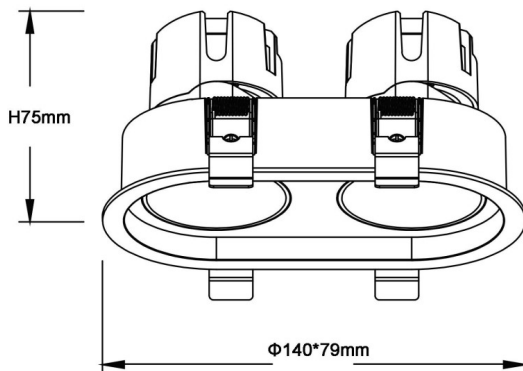

### ZENITH IP65R X2 Smart

Downlight Lavov de la familia ZENITH IP65R X2 Smart con una potencia de 2X7W y un haz de 36 grados. CCT 4000K. Color Blanco. Con un flujo luminoso total de 2X560lm y una eficacia luminosa de 80lm/W. Fabricado en Aluminio inyectado a presión. Grado de protección IP65. Aislamiento Clase II. Driver DALI wireless Casamby . UGR19. CRI90.

#### Dimensions

Product dimensions (mm)  $\Phi 79 \times 140 \times H75 \text{mm}$

#### Esquema

Código artículo	86.D284.0439.01
Tipo de producto	Indoor
Categoría	Downlights
Familia	ZENITH
Subfamilia	ZENITH IP65R X2 Smart
Pictograms	

Producto	
Potencia real (W)	2X7
Flujo luminoso real (lm)	2X560
Eficacia luminosa (lm/W)	80
&Aacute;ngulo de apertura	36
Life time (h)	50000 h L80B10
IP	65
Color	Blanco
U. G. R	19
Driver incluido	Si
Equipo	DALI wireless Casamby
Flicker Free	Si
Light source	LED
Type of LED	COB
Temperatura de color (K)	4000
Consistencia de color (SDCM)	SDCM<3
CRI	90