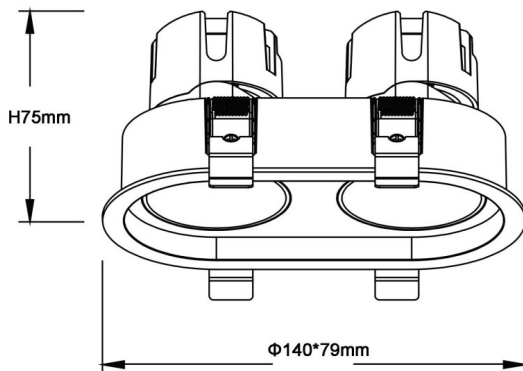

ZENITH IP65R X2 Smart

Downlight Lavov de la familia ZENITH IP65R X2 Smart con una potencia de 2X7W y un haz de 36 grados. CCT 4000K. Color Negro. Con un flujo luminoso total de 2X560lm y una eficacia luminosa de 80lm/W. Fabricado en Aluminio inyectado a presión. Grado de protección IP65. Aislamiento Clase II. Driver DALI wireless Casamby . UGR19. CRI90.

Código artículo	86.D284.0439.02
Tipo de producto	Indoor
Categoría	Downlights
Familia	ZENITH
Subfamilia	ZENITH IP65R X2 Smart
Pictograms	

Dimensions

Product dimensions (mm) $\Phi 79 \times 140 \times H75 \text{mm}$

Esquema

Producto	
Potencia real (W)	2X7
Flujo luminoso real (lm)	2X560
Eficacia luminosa (lm/W)	80
Ángulo de apertura	36
Life time (h)	50000 h L80B10
IP	65
Color	Negro
U. G. R	19
Driver incluido	Si
Equipo	DALI wireless Casamby
Flicker Free	Si
Light source	LED
Type of LED	COB
Temperatura de color (K)	4000
Consistencia de color (SDCM)	SDCM<3
CRI	90