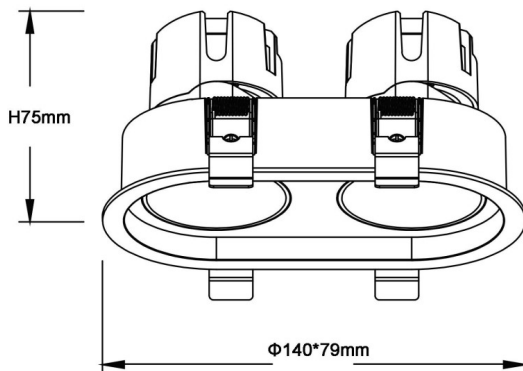

ZENITH IP65R X2 Smart

Downlight Lavov de la familia ZENITH IP65R X2 Smart con una potencia de 2X7W y un haz de 36 grados. CCT 4000K. Color Negro. Con un flujo luminoso total de 2X560lm y una eficacia luminosa de 80lm/W. Fabricado en Aluminio inyectado a presión. Grado de protección IP65. Aislamiento Clase II. Driver DALI wireless Casamby . UGR19. CRI90.

Dimensions

Product dimensions (mm) $\Phi 79 \times 140 \times H75 \text{mm}$

Esquema

Código artículo	86.D284.0439.02
Tipo de producto	Indoor
Categoría	Downlights
Familia	ZENITH
Subfamilia	ZENITH IP65R X2 Smart
Pictograms	

Producto	
Potencia real (W)	2X7
Flujo luminoso real (lm)	2X560
Eficacia luminosa (lm/W)	80
Ángulo de apertura	36
Life time (h)	50000 h L80B10
IP	65
Color	Negro
U. G. R	19
Driver incluido	Si
Equipo	DALI wireless Casamby
Flicker Free	Si
Light source	LED
Type of LED	COB
Temperatura de color (K)	4000
Consistencia de color (SDCM)	SDCM<3
CRI	90