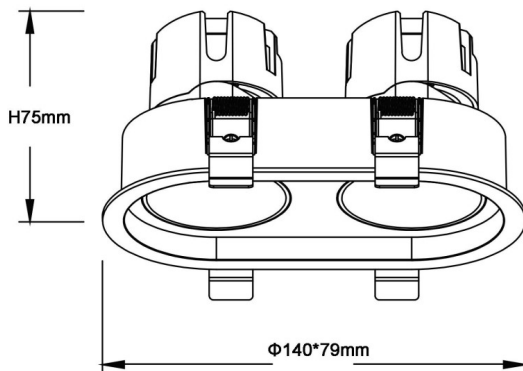

ZENITH IP65R X2 Smart

Downlight Lavov de la familia ZENITH IP65R X2 Smart con una potencia de 2X7W y un haz de 60 grados. CCT 4000K. Color Blanco. Con un flujo luminoso total de 2X560lm y una eficacia luminosa de 80lm/W. Fabricado en Aluminio inyectado a presión. Grado de protección IP65. Aislamiento Clase II. Driver DALI wireless Casamby . UGR19. CRI90.

Dimensions

Product dimensions (mm) $\Phi 79 \times 140 \times H75 \text{mm}$

Esquema

Código artículo	86.D284.0449.01
Tipo de producto	Indoor
Categoría	Downlights
Familia	ZENITH
Subfamilia	ZENITH IP65R X2 Smart
Pictograms	

Producto	
Potencia real (W)	2X7
Flujo luminoso real (lm)	2X560
Eficacia luminosa (lm/W)	80
Ángulo de apertura	60
Tiempo de vida	50000 h L80B10
IP	65
Color	Blanco
U. G. R	19
Driver incluido	Si
Equipo	DALI wireless Casamby
Flicker Free	Si
Fuente de luz	LED
Tipo de LED	COB
Temperatura de color (K)	4000
Consistencia de color (SDCM)	SDCM3
CRI	90