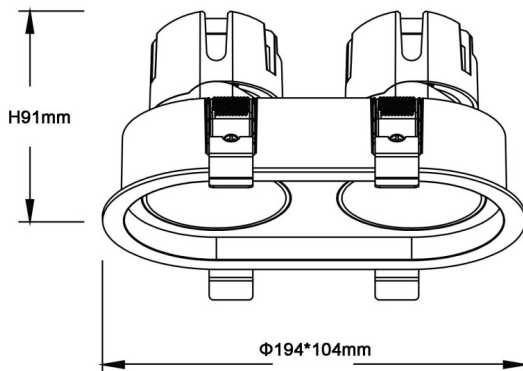

### ZENITH IP65R X2 Smart

Downlight Lavov de la familia ZENITH IP65R X2 Smart con una potencia de 2X12W y un haz de 12 grados. CCT 3000K. Color Blanco. Con un flujo luminoso total de 2X960lm y una eficacia luminosa de 80lm/W. Fabricado en Aluminio inyectado a presión. Grado de protección IP65. Aislamiento Clase II. Driver DALI wireless Casamby . UGR19. CRI90.

#### Dimensions

Product dimensions (mm)  $\Phi 104 \times 194 \times H91 \text{mm}$

#### Esquema

Código artículo	86.D284.1319.01
Tipo de producto	Indoor
Categoría	Downlights
Familia	ZENITH
Subfamilia	ZENITH IP65R X2 Smart
Pictograms	

Producto	
Potencia real (W)	2X12
Flujo luminoso real (lm)	2X960
Eficacia luminosa (lm/W)	80
Ángulo de apertura	12
Tiempo de vida	50000 h L80B10
IP	65
Color	Blanco
U. G. R	19
Driver incluido	Si
Equipo	DALI wireless Casamby
Flicker Free	Si
Fuente de luz	LED
Tipo de LED	COB
Temperatura de color (K)	3000
Consistencia de color (SDCM)	SDCM3
CRI	90