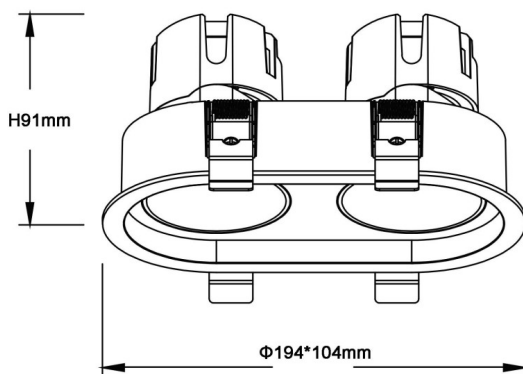

ZENITH IP65R X2 Smart

Downlight Lavov de la familia ZENITH IP65R X2 Smart con una potencia de 2X12W y un haz de 12 grados. CCT 3000K. Color Blanco. Con un flujo luminoso total de 2X960lm y una eficacia luminosa de 80lm/W. Fabricado en Aluminio inyectado a presión. Grado de protección IP65. Aislamiento Clase II. Driver DALI wireless Casamby . UGR19. CRI90.

Dimensions

Product dimensions (mm) $\Phi 104 \times 194 \times H91 \text{mm}$

Esquema

Código artículo	86.D284.1319.01
Tipo de producto	Indoor
Categoría	Downlights
Familia	ZENITH
Subfamilia	ZENITH IP65R X2 Smart
Pictograms	

Producto	
Potencia real (W)	2X12
Flujo luminoso real (lm)	2X960
Eficacia luminosa (lm/W)	80
Ángulo de apertura	12
Life time (h)	50000 h L80B10
IP	65
Color	Blanco
U. G. R	19
Driver incluido	Si
Equipo	DALI wireless Casamby
Flicker Free	Si
Light source	LED
Type of LED	COB
Temperatura de color (K)	3000
Consistencia de color (SDCM)	SDCM<3
CRI	90