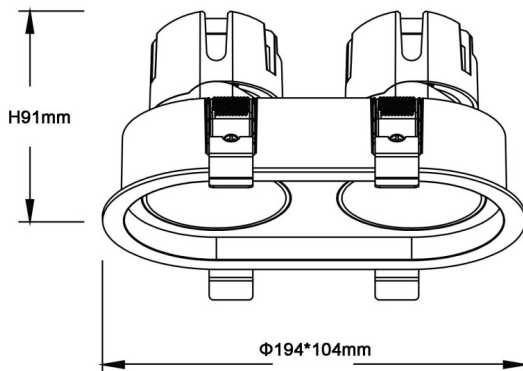

### ZENITH IP65R X2 Smart

Downlight Lavov de la familia ZENITH IP65R X2 Smart con una potencia de 2X12W y un haz de 24 grados. CCT 3000K. Color Blanco. Con un flujo luminoso total de 2X960lm y una eficacia luminosa de 80lm/W. Fabricado en Aluminio inyectado a presión. Grado de protección IP65. Aislamiento Clase II. Driver DALI wireless Casamby . UGR19. CRI90.

#### Dimensions

Product dimensions (mm)  $\Phi 104 \times 194 \times H91 \text{mm}$

#### Esquema

Código artículo	86.D284.1329.01
Tipo de producto	Indoor
Categoría	Downlights
Familia	ZENITH
Subfamilia	ZENITH IP65R X2 Smart
Pictograms	

Producto	
Potencia real (W)	2X12
Flujo luminoso real (lm)	2X960
Eficacia luminosa (lm/W)	80
Ángulo de apertura	24
Tiempo de vida	50000 h L80B10
IP	65
Color	Blanco
U. G. R	19
Driver incluido	Si
Equipo	DALI wireless Casamby
Flicker Free	Si
Fuente de luz	LED
Tipo de LED	COB
Temperatura de color (K)	3000
Consistencia de color (SDCM)	SDCM3
CRI	90