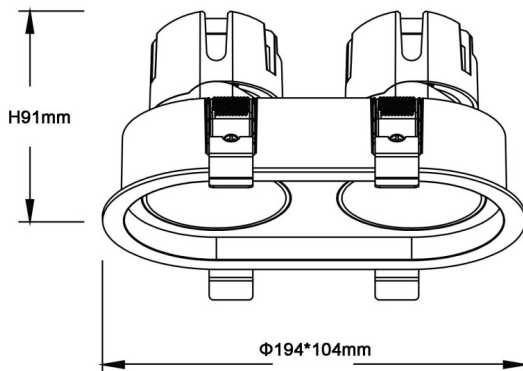

ZENITH IP65R X2 Smart

Downlight Lavov de la familia ZENITH IP65R X2 Smart con una potencia de 2X12W y un haz de 12 grados. CCT 4000K. Color Blanco. Con un flujo luminoso total de 2X960lm y una eficacia luminosa de 80lm/W. Fabricado en Aluminio inyectado a presión. Grado de protección IP65. Aislamiento Clase II. Driver DALI wireless Casamby . UGR19. CRI90.

Dimensions

Product dimensions (mm) $\Phi 104 \times 194 \times H91 \text{mm}$

Esquema

Código artículo	86.D284.1419.01
Tipo de producto	Indoor
Categoría	Downlights
Familia	ZENITH
Subfamilia	ZENITH IP65R X2 Smart
Pictograms	

Producto	
Potencia real (W)	2X12
Flujo luminoso real (lm)	2X960
Eficacia luminosa (lm/W)	80
Ángulo de apertura	12
Tiempo de vida	50000 h L80B10
IP	65
Color	Blanco
U. G. R	19
Driver incluido	Si
Equipo	DALI wireless Casamby
Flicker Free	Si
Fuente de luz	LED
Tipo de LED	COB
Temperatura de color (K)	4000
Consistencia de color (SDCM)	SDCM3
CRI	90