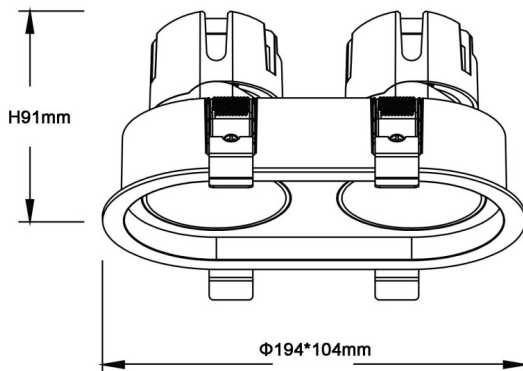

ZENITH IP65R X2 Smart

Downlight Lavov de la familia ZENITH IP65R X2 Smart con una potencia de 2X12W y un haz de 24 grados. CCT 4000K. Color Blanco. Con un flujo luminoso total de 2X960lm y una eficacia luminosa de 80lm/W. Fabricado en Aluminio inyectado a presión. Grado de protección IP65. Aislamiento Clase II. Driver DALI wireless Casamby . UGR19. CRI90.

Dimensions

Product dimensions (mm) $\Phi 104 \times 194 \times H91 \text{mm}$

Esquema

Código artículo	86.D284.1429.01
Tipo de producto	Indoor
Categoría	Downlights
Familia	ZENITH
Subfamilia	ZENITH IP65R X2 Smart
Pictograms	

Producto	
Potencia real (W)	2X12
Flujo luminoso real (lm)	2X960
Eficacia luminosa (lm/W)	80
Ángulo de apertura	24
Tiempo de vida	50000 h L80B10
IP	65
Color	Blanco
U. G. R	19
Driver incluido	Si
Equipo	DALI wireless Casamby
Flicker Free	Si
Fuente de luz	LED
Tipo de LED	COB
Temperatura de color (K)	4000
Consistencia de color (SDCM)	SDCM3
CRI	90