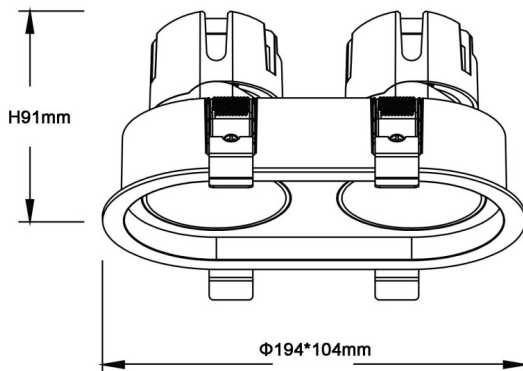

ZENITH IP65R X2 Smart

Downlight Lavov de la familia ZENITH IP65R X2 Smart con una potencia de 2X12W y un haz de 60 grados. CCT 4000K. Color Blanco. Con un flujo luminoso total de 2X960lm y una eficacia luminosa de 80lm/W. Fabricado en Aluminio inyectado a presión. Grado de protección IP65. Aislamiento Clase II. Driver DALI wireless Casamby . UGR19. CRI90.

Dimensions

Product dimensions (mm) $\Phi 104 \times 194 \times H91 \text{mm}$

Esquema

Código artículo	86.D284.1449.01
Tipo de producto	Indoor
Categoría	Downlights
Familia	ZENITH
Subfamilia	ZENITH IP65R X2 Smart
Pictograms	

Producto	
Potencia real (W)	2X12
Flujo luminoso real (lm)	2X960
Eficacia luminosa (lm/W)	80
Ángulo de apertura	60
Tiempo de vida	50000 h L80B10
IP	65
Color	Blanco
U. G. R	19
Driver incluido	Si
Equipo	DALI wireless Casamby
Flicker Free	Si
Fuente de luz	LED
Tipo de LED	COB
Temperatura de color (K)	4000
Consistencia de color (SDCM)	SDCM3
CRI	90