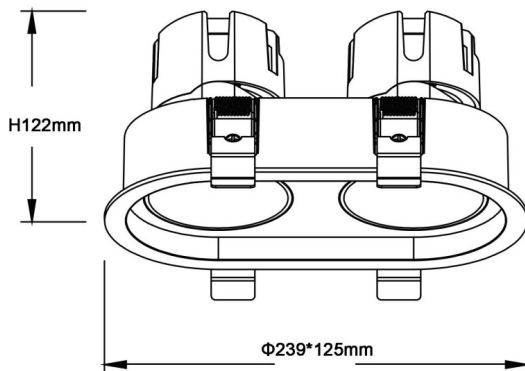

### ZENITH IP65R X2 Smart

Downlight Lavov de la familia ZENITH IP65R X2 Smart con una potencia de 2X20W y un haz de 24 grados. CCT 3000K. Color Blanco. Con un flujo luminoso total de 2X1600lm y una eficacia luminosa de 80lm/W. Fabricado en Aluminio inyectado a presión. Grado de protección IP65. Aislamiento Clase II. Driver DALI wireless Casamby . UGR19. CRI90.

#### Dimensions

Product dimensions (mm)  $\Phi 125 \times 239 \times H122 \text{mm}$

#### Esquema

Código artículo	86.D284.2329.01
Tipo de producto	Indoor
Categoría	Downlights
Familia	ZENITH
Subfamilia	ZENITH IP65R X2 Smart
Pictograms	

Producto	
Potencia real (W)	2X20
Flujo luminoso real (lm)	2X1600
Eficacia luminosa (lm/W)	80
Ángulo de apertura	24
Tiempo de vida	50000 h L80B10
IP	65
Color	Blanco
U. G. R	19
Driver incluido	Si
Equipo	DALI wireless Casamby
Flicker Free	Si
Fuente de luz	LED
Tipo de LED	COB
Temperatura de color (K)	3000
Consistencia de color (SDCM)	SDCM3
CRI	90