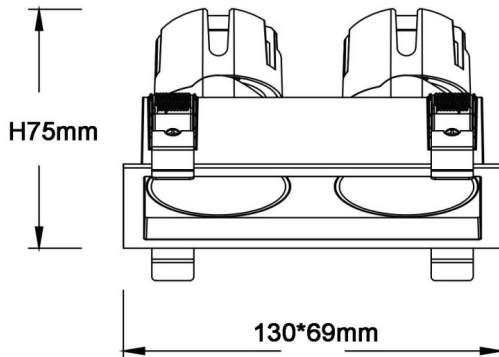

ZENITH IP65SX2 Smart

Downlight Lavov de la familia ZENITH IP65SX2 Smart con una potencia de 2X7W y un haz de 12 grados. CCT 4000K. Color Blanco. Con un flujo luminoso total de 2X560lm y una eficacia luminosa de 80lm/W. Fabricado en Aluminio inyectado a presión. Grado de protección IP65. Aislamiento Clase II. Driver DALI wireless Casamby . UGR19. CRI90.

Dimensions

Product dimensions (mm) 130*69xH75mm

Esquema

Código artículo	86.D285.0419.01
Tipo de producto	Indoor
Categoría	Downlights
Familia	ZENITH
Subfamilia	ZENITH IP65SX2 Smart
Pictograms	

Producto	
Potencia real (W)	2X7
Flujo luminoso real (lm)	2X560
Eficacia luminosa (lm/W)	80
Ángulo de apertura	12
Life time (h)	50000 h L80B10
IP	65
Color	Blanco
U. G. R	19
Driver incluido	Si
Equipo	DALI wireless Casamby
Flicker Free	Si
Light source	LED
Type of LED	COB
Temperatura de color (K)	4000
Consistencia de color (SDCM)	SDCM<3
CRI	90