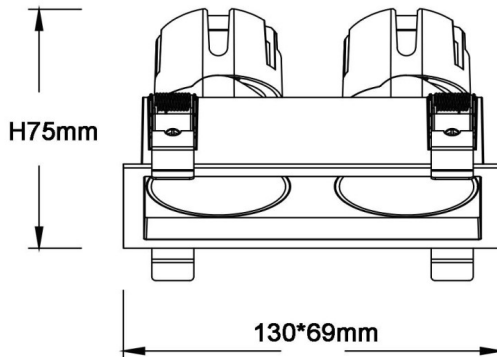

ZENITH IP65SX2

Downlight Lavov de la familia ZENITH IP65SX2 con una potencia de 2X7W y un haz de 24 grados. CCT 4000K. Color Negro. Con un flujo luminoso total de 2X560lm y una eficacia luminosa de 80lm/W. Fabricado en Aluminio inyectado a presión. Grado de protección IP65. Aislamiento Clase II. Driver ON/OFF. UGR19. CRI90.

Dimensions

Product dimensions (mm) 130*69xH75mm

Esquema

Código artículo	86.D285.0421.02
Tipo de producto	Indoor
Categoría	Downlights
Familia	ZENITH
Subfamilia	ZENITH IP65SX2
Pictograms	

Producto	
Potencia real (W)	2X7
Flujo luminoso real (lm)	2X560
Eficacia luminosa (lm/W)	80
Ángulo de apertura	24
Life time (h)	50000 h L80B10
IP	65
Color	Negro
U. G. R	19
Driver incluido	Si
Equipo	ON/OFF
Flicker Free	Si
Light source	LED
Type of LED	COB
Temperatura de color (K)	4000
Consistencia de color (SDCM)	SDCM<3
CRI	90