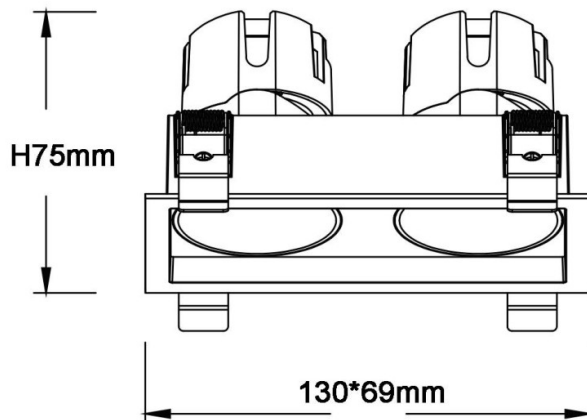

ZENITH IP65SX2 Smart

Downlight Lavov de la familia ZENITH IP65SX2 Smart con una potencia de 2X7W y un haz de 36 grados. CCT 4000K. Color Negro. Con un flujo luminoso total de 2X560lm y una eficacia luminosa de 80lm/W. Fabricado en Aluminio inyectado a presión. Grado de protección IP65. Aislamiento Clase II. Driver DALI wireless Casamby . UGR19. CRI90.

Código artículo	86.D285.0439.02
Tipo de producto	Indoor
Categoría	Downlights
Familia	ZENITH
Subfamilia	ZENITH IP65SX2 Smart
Pictograms	

Dimensions

Product dimensions (mm) **130*69xH75mm**

Esquema

Producto	
Potencia real (W)	2X7
Flujo luminoso real (lm)	2X560
Eficacia luminosa (lm/W)	80
Ángulo de apertura	36
Life time (h)	50000 h L80B10
IP	65
Color	Negro
U. G. R	19
Driver incluido	Si
Equipo	DALI wireless Casamby
Flicker Free	Si
Light source	LED
Type of LED	COB
Temperatura de color (K)	4000
Consistencia de color (SDCM)	SDCM<3
CRI	90