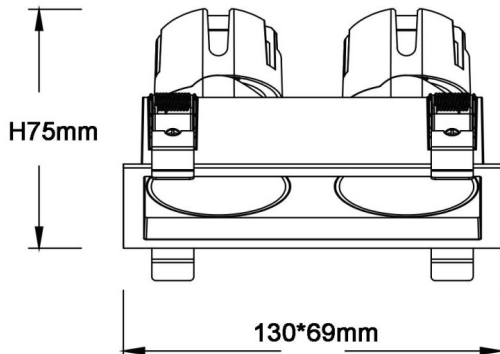

ZENITH IP65SX2 Smart

Downlight Lavov de la familia ZENITH IP65SX2 Smart con una potencia de 2X7W y un haz de 60 grados. CCT 4000K. Color Blanco. Con un flujo luminoso total de 2X560lm y una eficacia luminosa de 80lm/W. Fabricado en Aluminio inyectado a presión. Grado de protección IP65. Aislamiento Clase II. Driver DALI wireless Casamby . UGR19. CRI90.

Dimensions

Product dimensions (mm) 130*69xH75mm

Esquema

Código artículo	86.D285.0449.01
Tipo de producto	Indoor
Categoría	Downlights
Familia	ZENITH
Subfamilia	ZENITH IP65SX2 Smart
Pictograms	

Producto	
Potencia real (W)	2X7
Flujo luminoso real (lm)	2X560
Eficacia luminosa (lm/W)	80
Ángulo de apertura	60
Tiempo de vida	50000 h L80B10
IP	65
Color	Blanco
U. G. R	19
Driver incluido	Si
Equipo	DALI wireless Casamby
Flicker Free	Si
Fuente de luz	LED
Tipo de LED	COB
Temperatura de color (K)	4000
Consistencia de color (SDCM)	SDCM3
CRI	90