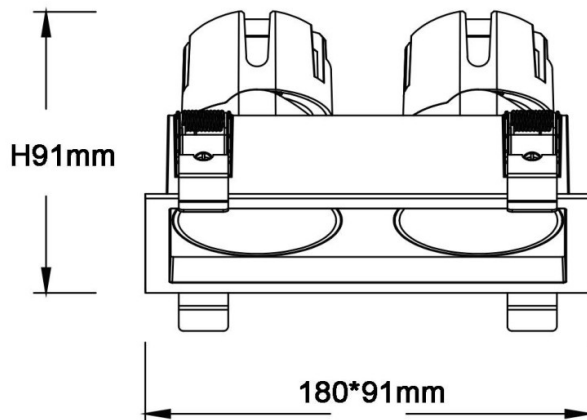


**ZENITH IP65SX2**

Downlight Lavov de la familia ZENITH IP65SX2 con una potencia de 2X12W y un haz de 60 grados. CCT 3000K. Color Blanco. Con un flujo luminoso total de 2X960lm y una eficacia luminosa de 80lm/W. Fabricado en Aluminio inyectado a presión. Grado de protección IP65. Aislamiento Clase II. Driver ON/OFF. UGR19. CRI90.

Código artículo	86.D285.1341.01
Tipo de producto	Indoor
Categoría	Downlights
Familia	ZENITH
Subfamilia	ZENITH IP65SX2
Pictograms	

Dimensions

Product dimensions (mm) **180*91xH91mm**

Esquema**Producto**

Potencia real (W)	2X12
Flujo luminoso real (lm)	2X960
Eficacia luminosa (lm/W)	80
Ángulo de apertura	60
Life time (h)	50000 h L80B10
IP	65
Color	Blanco
U. G. R	19
Driver incluido	Si
Equipo	ON/OFF
Flicker Free	Si
Light source	LED
Type of LED	COB
Temperatura de color (K)	3000
Consistencia de color (SDCM)	SDCM<3
CRI	90