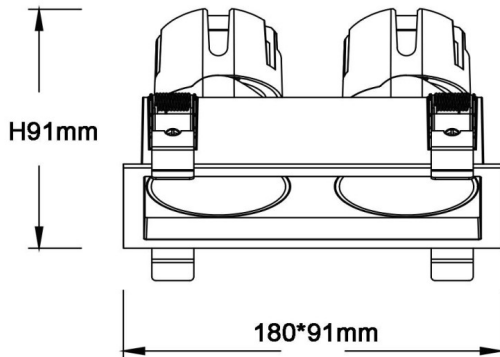

### ZENITH IP65SX2 Smart

Downlight Lavov de la familia ZENITH IP65SX2 Smart con una potencia de 2X12W y un haz de 60 grados. CCT 3000K. Color Blanco. Con un flujo luminoso total de 2X960lm y una eficacia luminosa de 80lm/W. Fabricado en Aluminio inyectado a presión. Grado de protección IP65. Aislamiento Clase II. Driver DALI wireless Casamby . UGR19. CRI90.

#### Dimensions

Product dimensions (mm) 180\*91xH91mm

#### Esquema

Código artículo	86.D285.1349.01
Tipo de producto	Indoor
Categoría	Downlights
Familia	ZENITH
Subfamilia	ZENITH IP65SX2 Smart
Pictograms	

Producto	
Potencia real (W)	2X12
Flujo luminoso real (lm)	2X960
Eficacia luminosa (lm/W)	80
Ángulo de apertura	60
Tiempo de vida	50000 h L80B10
IP	65
Color	Blanco
U. G. R	19
Driver incluido	Si
Equipo	DALI wireless Casamby
Flicker Free	Si
Fuente de luz	LED
Tipo de LED	COB
Temperatura de color (K)	3000
Consistencia de color (SDCM)	SDCM3
CRI	90