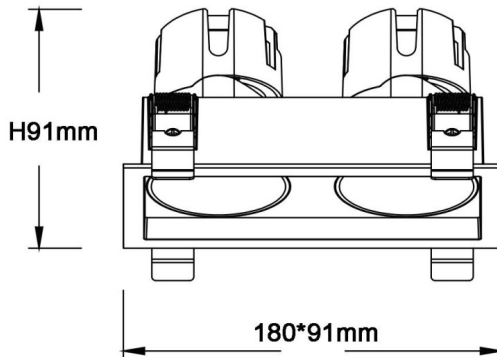

ZENITH IP65SX2 Smart

Downlight Lavov de la familia ZENITH IP65SX2 Smart con una potencia de 2X12W y un haz de 12 grados. CCT 4000K. Color Blanco. Con un flujo luminoso total de 2X960lm y una eficacia luminosa de 80lm/W. Fabricado en Aluminio inyectado a presión. Grado de protección IP65. Aislamiento Clase II. Driver DALI wireless Casamby . UGR19. CRI90.

Dimensions

Product dimensions (mm) **180*91xH91mm**

Esquema

Código artículo	86.D285.1419.01
Tipo de producto	Indoor
Categoría	Downlights
Familia	ZENITH
Subfamilia	ZENITH IP65SX2 Smart
Pictograms	

Producto	
Potencia real (W)	2X12
Flujo luminoso real (lm)	2X960
Eficacia luminosa (lm/W)	80
Ángulo de apertura	12
Life time (h)	50000 h L80B10
IP	65
Color	Blanco
U. G. R	19
Driver incluido	Si
Equipo	DALI wireless Casamby
Flicker Free	Si
Light source	LED
Type of LED	COB
Temperatura de color (K)	4000
Consistencia de color (SDCM)	SDCM<3
CRI	90