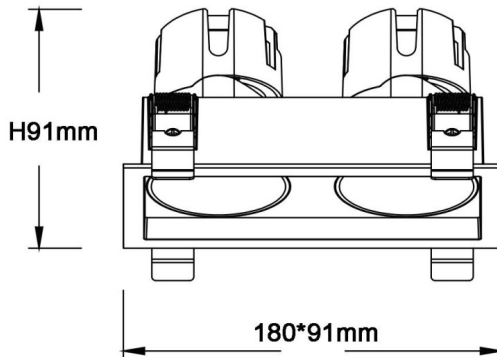

ZENITH IP65SX2

Downlight Lavov de la familia ZENITH IP65SX2 con una potencia de 2X12W y un haz de 24 grados. CCT 4000K. Color Blanco. Con un flujo luminoso total de 2X960lm y una eficacia luminosa de 80lm/W. Fabricado en Aluminio inyectado a presión. Grado de protección IP65. Aislamiento Clase II. Driver ON/OFF. UGR19. CRI90.

Dimensions

Product dimensions (mm) **180*91xH91mm**

Esquema

Código artículo	86.D285.1421.01
Tipo de producto	Indoor
Categoría	Downlights
Familia	ZENITH
Subfamilia	ZENITH IP65SX2
Pictograms	

Producto	
Potencia real (W)	2X12
Flujo luminoso real (lm)	2X960
Eficacia luminosa (lm/W)	80
Ángulo de apertura	24
Life time (h)	50000 h L80B10
IP	65
Color	Blanco
U. G. R	19
Driver incluido	Si
Equipo	ON/OFF
Flicker Free	Si
Light source	LED
Type of LED	COB
Temperatura de color (K)	4000
Consistencia de color (SDCM)	SDCM<3
CRI	90