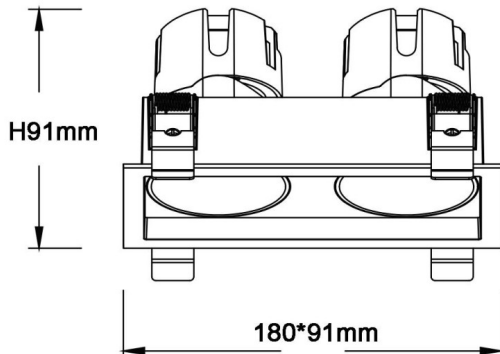

ZENITH IP65SX2 Smart

Downlight Lavov de la familia ZENITH IP65SX2 Smart con una potencia de 2X12W y un haz de 24 grados. CCT 4000K. Color Blanco. Con un flujo luminoso total de 2X960lm y una eficacia luminosa de 80lm/W. Fabricado en Aluminio inyectado a presión. Grado de protección IP65. Aislamiento Clase II. Driver DALI wireless Casamby . UGR19. CRI90.

Dimensions

Product dimensions (mm) 180*91xH91mm

Esquema

Código artículo	86.D285.1429.01
Tipo de producto	Indoor
Categoría	Downlights
Familia	ZENITH
Subfamilia	ZENITH IP65SX2 Smart
Pictograms	

Producto	
Potencia real (W)	2X12
Flujo luminoso real (lm)	2X960
Eficacia luminosa (lm/W)	80
Ángulo de apertura	24
Life time (h)	50000 h L80B10
IP	65
Color	Blanco
U. G. R	19
Driver incluido	Si
Equipo	DALI wireless Casamby
Flicker Free	Si
Light source	LED
Type of LED	COB
Temperatura de color (K)	4000
Consistencia de color (SDCM)	SDCM<3
CRI	90