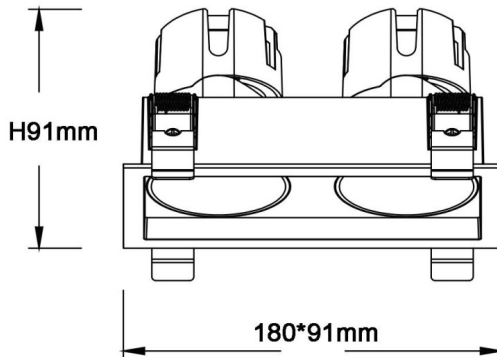

### ZENITH IP65SX2 Smart

Downlight Lavov de la familia ZENITH IP65SX2 Smart con una potencia de 2X12W y un haz de 60 grados. CCT 4000K. Color Negro. Con un flujo luminoso total de 2X960lm y una eficacia luminosa de 80lm/W. Fabricado en Aluminio inyectado a presión. Grado de protección IP65. Aislamiento Clase II. Driver DALI wireless Casamby . UGR19. CRI90.

#### Dimensions

Product dimensions (mm) **180\*91xH91mm**

#### Esquema

Código artículo	<b>86.D285.1449.02</b>
Tipo de producto	<b>Indoor</b>
Categoría	<b>Downlights</b>
Familia	<b>ZENITH</b>
Subfamilia	<b>ZENITH IP65SX2 Smart</b>
Pictograms	

Producto	
Potencia real (W)	<b>2X12</b>
Flujo luminoso real (lm)	<b>2X960</b>
Eficacia luminosa (lm/W)	<b>80</b>
Ángulo de apertura	<b>60</b>
Life time (h)	<b>50000 h L80B10</b>
IP	<b>65</b>
Color	<b>Negro</b>
U. G. R	<b>19</b>
Driver incluido	<b>Si</b>
Equipo	<b>DALI wireless Casamby</b>
Flicker Free	<b>Si</b>
Light source	<b>LED</b>
Type of LED	<b>COB</b>
Temperatura de color (K)	<b>4000</b>
Consistencia de color (SDCM)	<b>SDCM&lt;3</b>
CRI	<b>90</b>