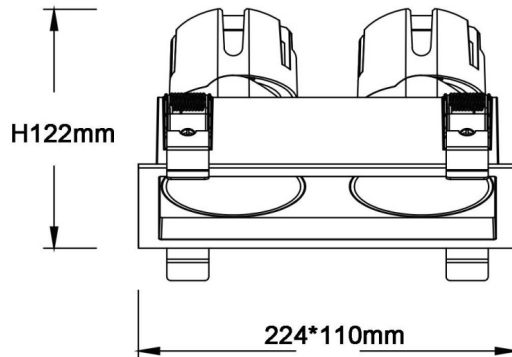

### ZENITH IP65SX2

Downlight Lavov de la familia ZENITH IP65SX2 con una potencia de 2X20W y un haz de 36 grados. CCT 3000K. Color Blanco. Con un flujo luminoso total de 2X1600lm y una eficacia luminosa de 80lm/W. Fabricado en Aluminio inyectado a presión. Grado de protección IP65. Aislamiento Clase II. Driver DALI. UGR19. CRI90.

#### Dimensions

Product dimensions (mm) 224\*110xH122mm

#### Esquema

Código artículo	86.D285.2333.01
Tipo de producto	Indoor
Categoría	Downlights
Familia	ZENITH
Subfamilia	ZENITH IP65SX2
Pictograms	

Producto	
Potencia real (W)	2X20
Flujo luminoso real (lm)	2X1600
Eficacia luminosa (lm/W)	80
Ángulo de apertura	36
Life time (h)	50000 h L80B10
IP	65
Color	Blanco
U. G. R	19
Driver incluido	Si
Equipo	DALI
Flicker Free	Si
Light source	LED
Type of LED	COB
Temperatura de color (K)	3000
Consistencia de color (SDCM)	SDCM<3
CRI	90