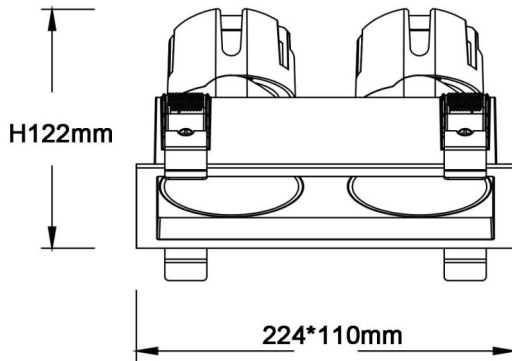

---

**Dimensions**

---

**Product dimensions (mm)**      **224\*110xH122mm**

---

---

**Esquema**

---

---

**ZENITH IP65SX2 Smart**

---

Downlight Lavov de la familia ZENITH IP65SX2 Smart con una potencia de 2X20W y un haz de 36 grados. CCT 3000K. Color Blanco. Con un flujo luminoso total de 2X1600lm y una eficacia luminosa de 80lm/W. Fabricado en Aluminio inyectado a presión. Grado de protección IP65. Aislamiento Clase II. Driver DALI wireless Casamby . UGR19. CRI90.