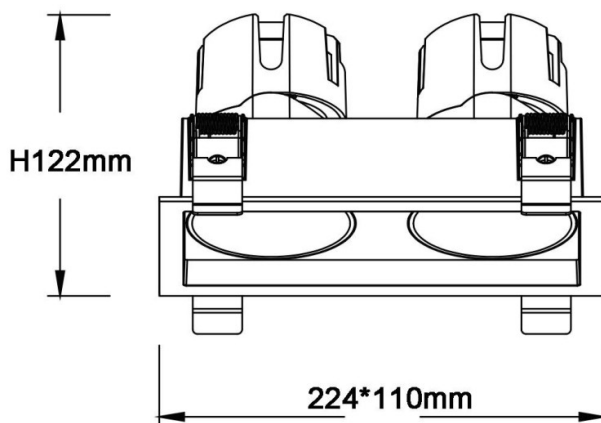

ZENITH IP65SX2 Smart

Downlight Lavov de la familia ZENITH IP65SX2 Smart con una potencia de 2X20W y un haz de 36 grados. CCT 4000K. Color Blanco. Con un flujo luminoso total de 2X1600lm y una eficacia luminosa de 80lm/W. Fabricado en Aluminio inyectado a presión. Grado de protección IP65. Aislamiento Clase II. Driver DALI wireless Casamby . UGR19. CRI90.

Código artículo	86.D285.2439.01
Tipo de producto	Indoor
Categoría	Downlights
Familia	ZENITH
Subfamilia	ZENITH IP65SX2 Smart
Pictograms	

Dimensions

Product dimensions (mm) **224*110xH122mm**

Esquema

Producto	
Potencia real (W)	2X20
Flujo luminoso real (lm)	2X1600
Eficacia luminosa (lm/W)	80
Ángulo de apertura	36
Life time (h)	50000 h L80B10
IP	65
Color	Blanco
U. G. R	19
Driver incluido	Si
Equipo	DALI wireless Casamby
Flicker Free	Si
Light source	LED
Type of LED	COB
Temperatura de color (K)	4000
Consistencia de color (SDCM)	SDCM<3
CRI	90