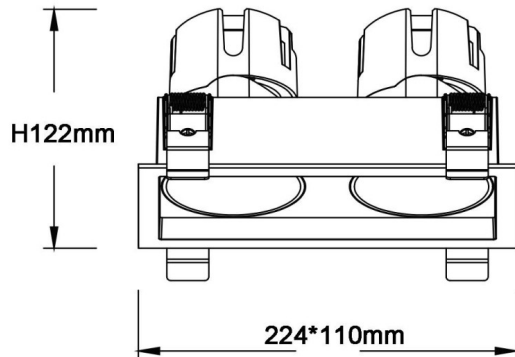

### ZENITH IP65SX2

Downlight Lavov de la familia ZENITH IP65SX2 con una potencia de 2X20W y un haz de 60 grados. CCT 4000K. Color Blanco. Con un flujo luminoso total de 2X1600lm y una eficacia luminosa de 80lm/W. Fabricado en Aluminio inyectado a presión. Grado de protección IP65. Aislamiento Clase II. Driver DALI. UGR19. CRI90.

#### Dimensions

Product dimensions (mm) 224\*110xH122mm

#### Esquema

Código artículo	86.D285.2443.01
Tipo de producto	Indoor
Categoría	Downlights
Familia	ZENITH
Subfamilia	ZENITH IP65SX2
Pictograms	

Producto	
Potencia real (W)	2X20
Flujo luminoso real (lm)	2X1600
Eficacia luminosa (lm/W)	80
Ángulo de apertura	60
Tiempo de vida	50000 h L80B10
IP	65
Color	Blanco
U. G. R	19
Driver incluido	Si
Equipo	DALI
Flicker Free	Si
Fuente de luz	LED
Tipo de LED	COB
Temperatura de color (K)	4000
Consistencia de color (SDCM)	SDCM3
CRI	90