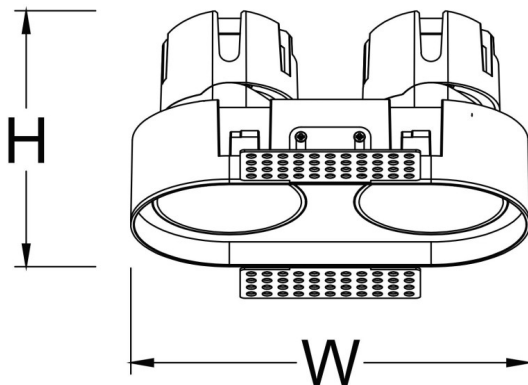

ZENITH IP65R X2 Trimless

Downlight Lavov de la familia ZENITH IP65R X2 Trimless con una potencia de 2X7W y un haz de 12 grados. CCT 3000K. Color Blanco. Con un flujo luminoso total de 2X560lm y una eficacia luminosa de 80lm/W. Fabricado en Aluminio inyectado a presión. Grado de protección IP65. Aislamiento Clase II. Driver ON/OFF. UGR19. CRI90.

Dimensions

Product dimensions (mm) $\Phi 65 \times 126 \times H75 \text{mm}$

Esquema

Código artículo	86.D286.0311.01
Tipo de producto	Indoor
Categoría	Downlights
Familia	ZENITH
Subfamilia	ZENITH IP65R X2 Trimless
Pictograms	

Producto	
Potencia real (W)	2X7
Flujo luminoso real (lm)	2X560
Eficacia luminosa (lm/W)	80
Ángulo de apertura	12
Tiempo de vida	50000 h L80B10
IP	65
Color	Blanco
U. G. R	19
Driver incluido	Si
Equipo	ON/OFF
Flicker Free	Si
Fuente de luz	LED
Tipo de LED	COB
Temperatura de color (K)	3000
Consistencia de color (SDCM)	SDCM3
CRI	90