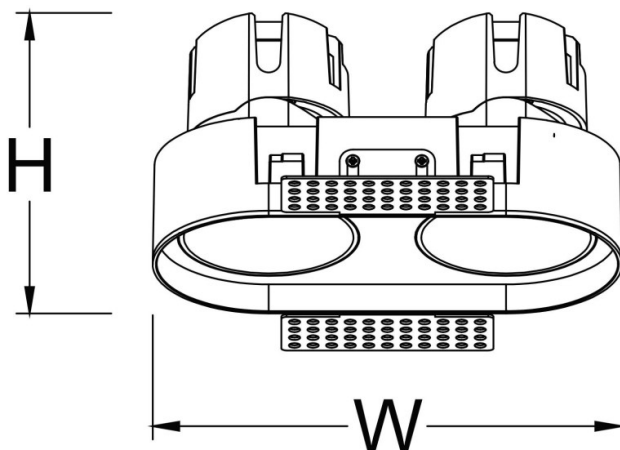

ZENITH IP65R X2 Trimless

Downlight Lavov de la familia ZENITH IP65R X2 Trimless con una potencia de 2X7W y un haz de 12 grados. CCT 3000K. Color Negro. Con un flujo luminoso total de 2X560lm y una eficacia luminosa de 80lm/W. Fabricado en Aluminio inyectado a presión. Grado de protección IP65. Aislamiento Clase II. Driver ON/OFF. UGR19. CRI90.

Código artículo	86.D286.0311.02
Tipo de producto	Indoor
Categoría	Downlights
Familia	ZENITH
Subfamilia	ZENITH IP65R X2 Trimless
Pictograms	

Dimensions

Product dimensions (mm) **Φ65X126xH75mm**

Esquema

Producto	
Potencia real (W)	2X7
Flujo luminoso real (lm)	2X560
Eficacia luminosa (lm/W)	80
Ángulo de apertura	12
Life time (h)	50000 h L80B10
IP	65
Color	Negro
U. G. R	19
Driver incluido	Si
Equipo	ON/OFF
Flicker Free	Si
Light source	LED
Type of LED	COB
Temperatura de color (K)	3000
Consistencia de color (SDCM)	SDCM<3
CRI	90