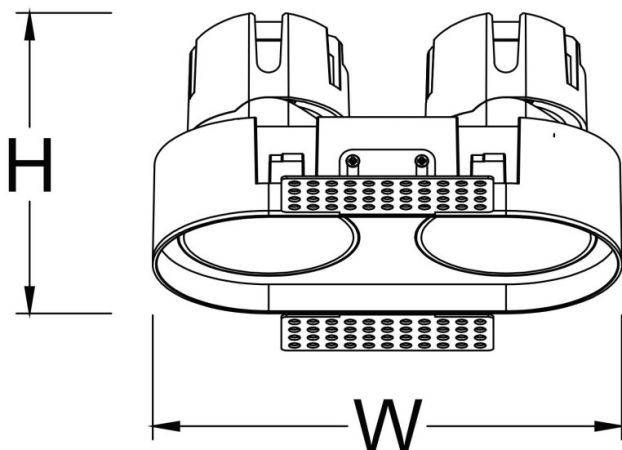

ZENITH IP65R X2 Smart trimless

Downlight Lavov de la familia ZENITH IP65R X2 Smart trimless con una potencia de 2X7W y un haz de 12 grados. CCT 3000K. Color Negro. Con un flujo luminoso total de 2X560lm y una eficacia luminosa de 80lm/W. Fabricado en Aluminio inyectado a presión. Grado de protección IP65. Aislamiento Clase II. Driver DALI wireless Casamby . UGR19. CRI90.

Código artículo	86.D286.0319.02
Tipo de producto	Indoor
Categoría	Downlights
Familia	ZENITH
Subfamilia	ZENITH IP65R X2 Smart trimless
Pictograms	

Dimensions

Product dimensions (mm) $\Phi 65 \times 126 \times H75 \text{mm}$

Esquema

Producto	
Potencia real (W)	2X7
Flujo luminoso real (lm)	2X560
Eficacia luminosa (lm/W)	80
Ángulo de apertura	12
Life time (h)	50000 h L80B10
IP	65
Color	Negro
U. G. R	19
Driver incluido	Si
Equipo	DALI wireless Casamby
Flicker Free	Si
Light source	LED
Type of LED	COB
Temperatura de color (K)	3000
Consistencia de color (SDCM)	SDCM<3
CRI	90