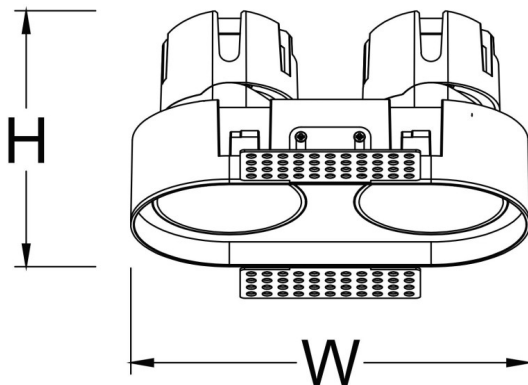

ZENITH IP65R X2 Smart trimless

Downlight Lavov de la familia ZENITH IP65R X2 Smart trimless con una potencia de 2X7W y un haz de 24 grados. CCT 3000K. Color Negro. Con un flujo luminoso total de 2X560lm y una eficacia luminosa de 80lm/W. Fabricado en Aluminio inyectado a presión. Grado de protección IP65. Aislamiento Clase II. Driver DALI wireless Casamby . UGR19. CRI90.

Dimensions

Product dimensions (mm) $\Phi 65 \times 126 \times H75 \text{mm}$

Esquema

Código artículo	86.D286.0329.02
Tipo de producto	Indoor
Categoría	Downlights
Familia	ZENITH
Subfamilia	ZENITH IP65R X2 Smart trimless
Pictograms	

Producto	
Potencia real (W)	2X7
Flujo luminoso real (lm)	2X560
Eficacia luminosa (lm/W)	80
Ángulo de apertura	24
Life time (h)	50000 h L80B10
IP	65
Color	Negro
U. G. R	19
Driver incluido	Si
Equipo	DALI wireless Casamby
Flicker Free	Si
Light source	LED
Type of LED	COB
Temperatura de color (K)	3000
Consistencia de color (SDCM)	SDCM<3
CRI	90