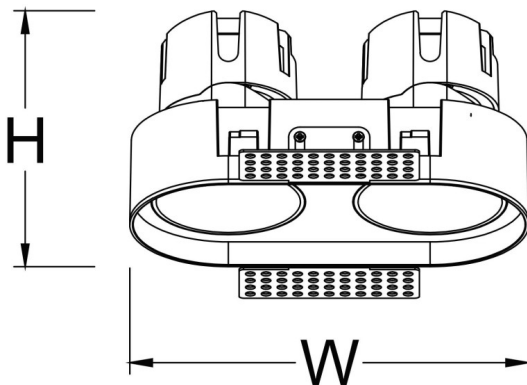

ZENITH IP65R X2 Trimless

Downlight Lavov de la familia ZENITH IP65R X2 Trimless con una potencia de 2X7W y un haz de 36 grados. CCT 3000K. Color Negro. Con un flujo luminoso total de 2X560lm y una eficacia luminosa de 80lm/W. Fabricado en Aluminio inyectado a presión. Grado de protección IP65. Aislamiento Clase II. Driver ON/OFF. UGR19. CRI90.

Dimensions

Product dimensions (mm) $\Phi 65 \times 126 \times H75 \text{mm}$

Esquema

Curva fotométrica

Código artículo	86.D286.0331.02
Tipo de producto	Indoor
Categoría	Downlights
Familia	ZENITH
Subfamilia	ZENITH IP65R X2 Trimless
Pictograms	

Producto	
Potencia real (W)	2X7
Flujo luminoso real (lm)	2X560
Eficacia luminosa (lm/W)	80
Ángulo de apertura	36
Life time (h)	50000 h L80B10
IP	65
Color	Negro
U. G. R	19
Driver incluido	Si
Equipo	ON/OFF
Flicker Free	Si
Light source	LED
Type of LED	COB
Temperatura de color (K)	3000
Consistencia de color (SDCM)	SDCM<3
CRI	90