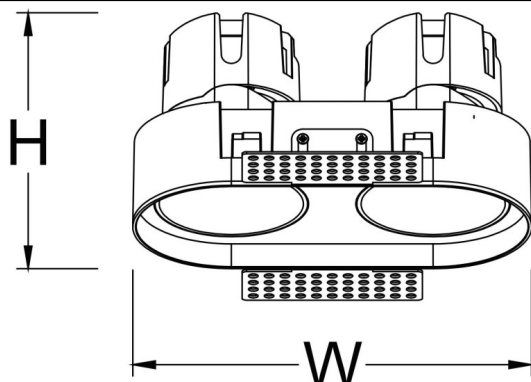

### ZENITH IP65R X2 Trimless

Downlight Lavov de la familia ZENITH IP65R X2 Trimless con una potencia de 2X7W y un haz de 36 grados. CCT 3000K. Color Blanco. Con un flujo luminoso total de 2X560lm y una eficacia luminosa de 80lm/W. Fabricado en Aluminio inyectado a presión. Grado de protección IP65. Aislamiento Clase II. Driver DALI. UGR19. CRI90.

Dimensions	
Product dimensions (mm)	Φ65X126xH75mm

### Esquema

### Curva fotométrica

Código artículo	86.D286.0333.01
Tipo de producto	Indoor
Categoría	Downlights
Familia	ZENITH
Subfamilia	ZENITH IP65R X2 Trimless
Pictograms	

Producto	
Potencia real (W)	2X7
Flujo luminoso real (lm)	2X560
Eficacia luminosa (lm/W)	80
Ángulo de apertura	36
Tiempo de vida	50000 h L80B10
IP	65
Color	Blanco
U. G. R	19
Driver incluido	Si
Equipo	DALI
Flicker Free	Si
Fuente de luz	LED
Tipo de LED	COB
Temperatura de color (K)	3000
Consistencia de color (SDCM)	SDCM3
CRI	90