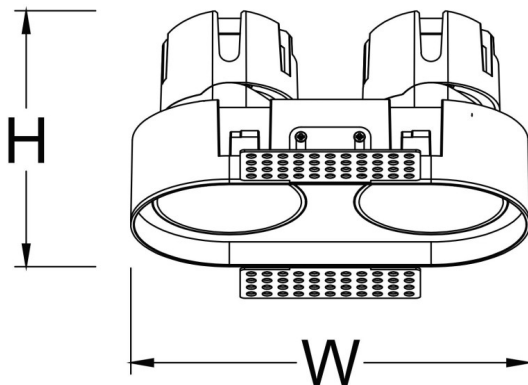

### ZENITH IP65R X2 Smart trimless

Downlight Lavov de la familia ZENITH IP65R X2 Smart trimless con una potencia de 2X7W y un haz de 36 grados. CCT 3000K. Color Blanco. Con un flujo luminoso total de 2X560lm y una eficacia luminosa de 80lm/W. Fabricado en Aluminio inyectado a presión. Grado de protección IP65. Aislamiento Clase II. Driver DALI wireless Casamby . UGR19. CRI90.

#### Dimensions

Product dimensions (mm)  $\Phi 65 \times 126 \times H75 \text{mm}$

#### Esquema

Código artículo	86.D286.0339.01
Tipo de producto	Indoor
Categoría	Downlights
Familia	ZENITH
Subfamilia	ZENITH IP65R X2 Smart trimless
Pictograms	

Producto	
Potencia real (W)	2X7
Flujo luminoso real (lm)	2X560
Eficacia luminosa (lm/W)	80
&Aacute;ngulo de apertura	36
Life time (h)	50000 h L80B10
IP	65
Color	Blanco
U. G. R	19
Driver incluido	Si
Equipo	DALI wireless Casamby
Flicker Free	Si
Light source	LED
Type of LED	COB
Temperatura de color (K)	3000
Consistencia de color (SDCM)	SDCM<3
CRI	90