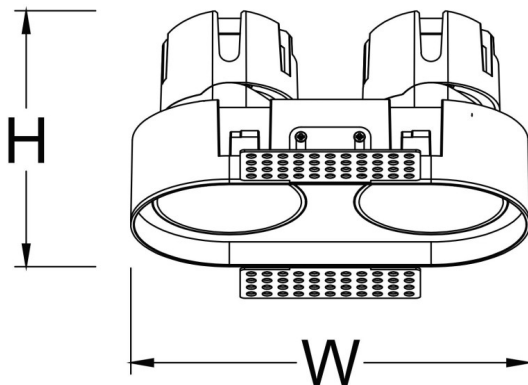

### ZENITH IP65R X2 Smart trimless

Downlight Lavov de la familia ZENITH IP65R X2 Smart trimless con una potencia de 2X7W y un haz de 36 grados. CCT 3000K. Color Negro. Con un flujo luminoso total de 2X560lm y una eficacia luminosa de 80lm/W. Fabricado en Aluminio inyectado a presión. Grado de protección IP65. Aislamiento Clase II. Driver DALI wireless Casamby . UGR19. CRI90.

#### Dimensions

Product dimensions (mm)  $\Phi 65 \times 126 \times H75 \text{mm}$

#### Esquema

Código artículo	86.D286.0339.02
Tipo de producto	Indoor
Categoría	Downlights
Familia	ZENITH
Subfamilia	ZENITH IP65R X2 Smart trimless
Pictograms	

Producto	
Potencia real (W)	2X7
Flujo luminoso real (lm)	2X560
Eficacia luminosa (lm/W)	80
Ángulo de apertura	36
Tiempo de vida	50000 h L80B10
IP	65
Color	Negro
U. G. R	19
Driver incluido	Si
Equipo	DALI wireless Casamby
Flicker Free	Si
Fuente de luz	LED
Tipo de LED	COB
Temperatura de color (K)	3000
Consistencia de color (SDCM)	SDCM3
CRI	90