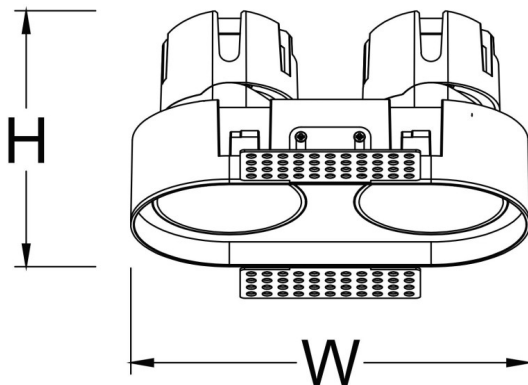

ZENITH IP65R X2 Smart trimless

Downlight Lavov de la familia ZENITH IP65R X2 Smart trimless con una potencia de 2X7W y un haz de 60 grados. CCT 3000K. Color Negro. Con un flujo luminoso total de 2X560lm y una eficacia luminosa de 80lm/W. Fabricado en Aluminio inyectado a presión. Grado de protección IP65. Aislamiento Clase II. Driver DALI wireless Casamby . UGR19. CRI90.

Dimensions

Product dimensions (mm) $\Phi 65 \times 126 \times H75 \text{mm}$

Esquema

Código artículo	86.D286.0349.02
Tipo de producto	Indoor
Categoría	Downlights
Familia	ZENITH
Subfamilia	ZENITH IP65R X2 Smart trimless
Pictograms	

Producto	
Potencia real (W)	2X7
Flujo luminoso real (lm)	2X560
Eficacia luminosa (lm/W)	80
Ángulo de apertura	60
Life time (h)	50000 h L80B10
IP	65
Color	Negro
U. G. R	19
Driver incluido	Si
Equipo	DALI wireless Casamby
Flicker Free	Si
Light source	LED
Type of LED	COB
Temperatura de color (K)	3000
Consistencia de color (SDCM)	SDCM<3
CRI	90