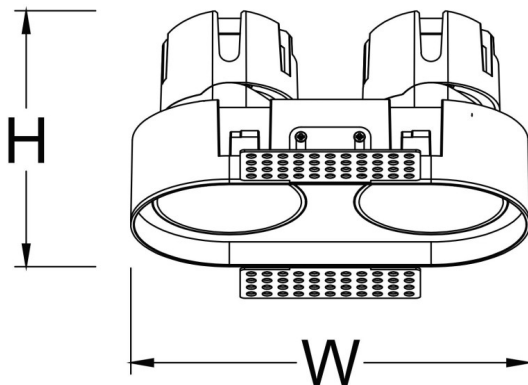

ZENITH IP65R X2 Smart trimless

Downlight Lavov de la familia ZENITH IP65R X2 Smart trimless con una potencia de 2X7W y un haz de 60 grados. CCT 3000K. Color Negro. Con un flujo luminoso total de 2X560lm y una eficacia luminosa de 80lm/W. Fabricado en Aluminio inyectado a presión. Grado de protección IP65. Aislamiento Clase II. Driver DALI wireless Casamby . UGR19. CRI90.

Dimensions

Product dimensions (mm) $\Phi 65 \times 126 \times H75 \text{mm}$

Esquema

Código artículo	86.D286.0349.02
Tipo de producto	Indoor
Categoría	Downlights
Familia	ZENITH
Subfamilia	ZENITH IP65R X2 Smart trimless
Pictograms	

Producto	
Potencia real (W)	2X7
Flujo luminoso real (lm)	2X560
Eficacia luminosa (lm/W)	80
Ángulo de apertura	60
Tiempo de vida	50000 h L80B10
IP	65
Color	Negro
U. G. R	19
Driver incluido	Si
Equipo	DALI wireless Casamby
Flicker Free	Si
Fuente de luz	LED
Tipo de LED	COB
Temperatura de color (K)	3000
Consistencia de color (SDCM)	SDCM3
CRI	90