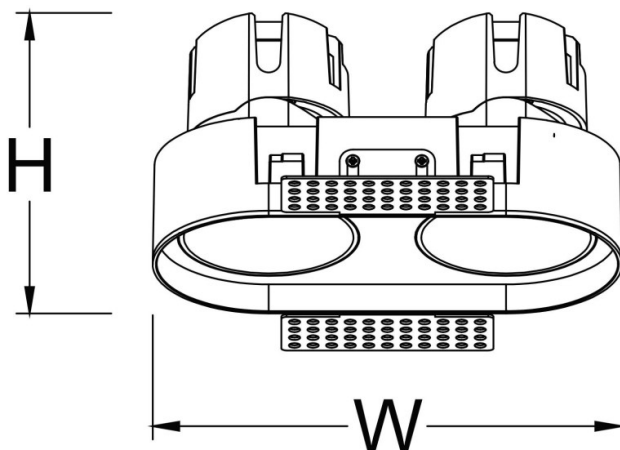

ZENITH IP65R X2 Trimless

Downlight Lavov de la familia ZENITH IP65R X2 Trimless con una potencia de 2X7W y un haz de 24 grados. CCT 4000K. Color Blanco. Con un flujo luminoso total de 2X560lm y una eficacia luminosa de 80lm/W. Fabricado en Aluminio inyectado a presión. Grado de protección IP65. Aislamiento Clase II. Driver ON/OFF. UGR19. CRI90.

Código artículo	86.D286.0421.01
Tipo de producto	Indoor
Categoría	Downlights
Familia	ZENITH
Subfamilia	ZENITH IP65R X2 Trimless
Pictograms	

Dimensions

Product dimensions (mm) **Φ65X126xH75mm**

Esquema

Producto	
Potencia real (W)	2X7
Flujo luminoso real (lm)	2X560
Eficacia luminosa (lm/W)	80
Ángulo de apertura	24
Life time (h)	50000 h L80B10
IP	65
Color	Blanco
U. G. R	19
Driver incluido	Si
Equipo	ON/OFF
Flicker Free	Si
Light source	LED
Type of LED	COB
Temperatura de color (K)	4000
Consistencia de color (SDCM)	SDCM<3
CRI	90