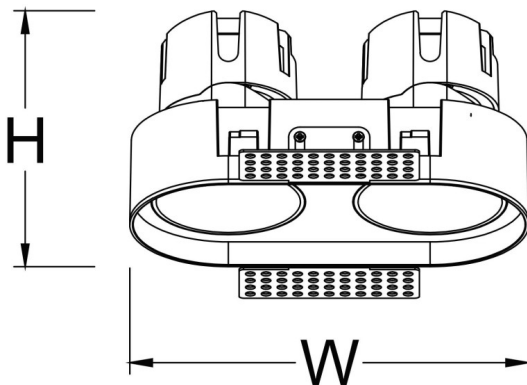

### ZENITH IP65R X2 Trimless

Downlight Lavov de la familia ZENITH IP65R X2 Trimless con una potencia de 2X7W y un haz de 24 grados. CCT 4000K. Color Blanco. Con un flujo luminoso total de 2X560lm y una eficacia luminosa de 80lm/W. Fabricado en Aluminio inyectado a presión. Grado de protección IP65. Aislamiento Clase II. Driver DALI. UGR19. CRI90.

#### Dimensions

Product dimensions (mm)  $\Phi 65 \times 126 \times H75 \text{mm}$

#### Esquema

Código artículo	86.D286.0423.01
Tipo de producto	Indoor
Categoría	Downlights
Familia	ZENITH
Subfamilia	ZENITH IP65R X2 Trimless
Pictograms	

Producto	
Potencia real (W)	2X7
Flujo luminoso real (lm)	2X560
Eficacia luminosa (lm/W)	80
Ángulo de apertura	24
Life time (h)	50000 h L80B10
IP	65
Color	Blanco
U. G. R	19
Driver incluido	Si
Equipo	DALI
Flicker Free	Si
Light source	LED
Type of LED	COB
Temperatura de color (K)	4000
Consistencia de color (SDCM)	SDCM<3
CRI	90