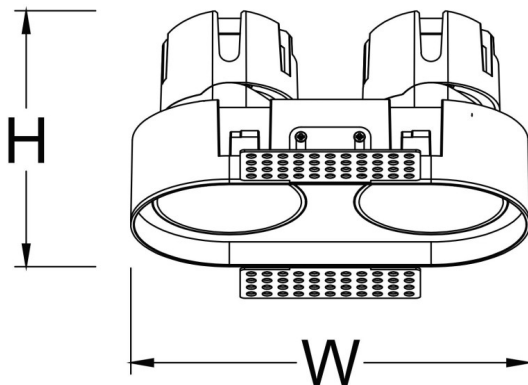

ZENITH IP65R X2 Trimless

Downlight Lavov de la familia ZENITH IP65R X2 Trimless con una potencia de 2X7W y un haz de 36 grados. CCT 4000K. Color Blanco. Con un flujo luminoso total de 2X560lm y una eficacia luminosa de 80lm/W. Fabricado en Aluminio inyectado a presión. Grado de protección IP65. Aislamiento Clase II. Driver ON/OFF. UGR19. CRI90.

Dimensions

Product dimensions (mm) $\Phi 65 \times 126 \times H75 \text{mm}$

Esquema

Curva fotométrica

Código artículo	86.D286.0431.01
Tipo de producto	Indoor
Categoría	Downlights
Familia	ZENITH
Subfamilia	ZENITH IP65R X2 Trimless
Pictograms	

Producto	
Potencia real (W)	2X7
Flujo luminoso real (lm)	2X560
Eficacia luminosa (lm/W)	80
Ángulo de apertura	36
Tiempo de vida	50000 h L80B10
IP	65
Color	Blanco
U. G. R	19
Driver incluido	Si
Equipo	ON/OFF
Flicker Free	Si
Fuente de luz	LED
Tipo de LED	COB
Temperatura de color (K)	4000
Consistencia de color (SDCM)	SDCM3
CRI	90