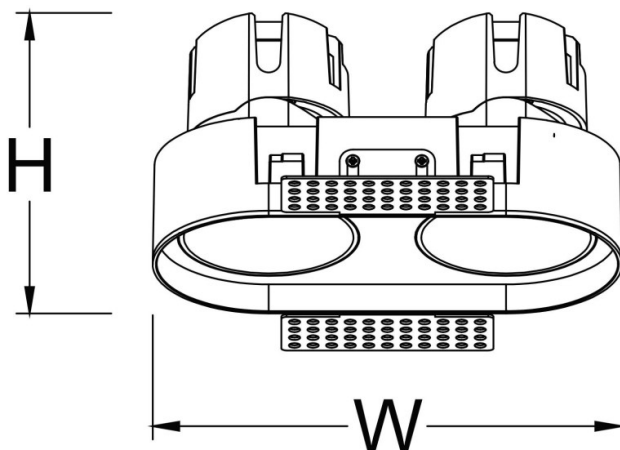

ZENITH IP65R X2 Trimless

Downlight Lavov de la familia ZENITH IP65R X2 Trimless con una potencia de 2X7W y un haz de 60 grados. CCT 4000K. Color Blanco. Con un flujo luminoso total de 2X560lm y una eficacia luminosa de 80lm/W. Fabricado en Aluminio inyectado a presión. Grado de protección IP65. Aislamiento Clase II. Driver DALI. UGR19. CRI90.

Código artículo	86.D286.0443.01
Tipo de producto	Indoor
Categoría	Downlights
Familia	ZENITH
Subfamilia	ZENITH IP65R X2 Trimless
Pictograms	

Dimensions

Product dimensions (mm) **Φ65X126xH75mm**

Esquema

Producto	
Potencia real (W)	2X7
Flujo luminoso real (lm)	2X560
Eficacia luminosa (lm/W)	80
Ángulo de apertura	60
Life time (h)	50000 h L80B10
IP	65
Color	Blanco
U. G. R	19
Driver incluido	Si
Equipo	DALI
Flicker Free	Si
Light source	LED
Type of LED	COB
Temperatura de color (K)	4000
Consistencia de color (SDCM)	SDCM<3
CRI	90