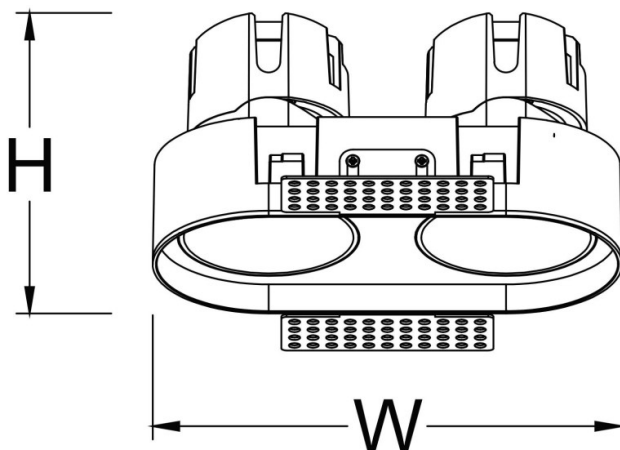

ZENITH IP65R X2 Trimless

Downlight Lavov de la familia ZENITH IP65R X2 Trimless con una potencia de 2X7W y un haz de 60 grados. CCT 4000K. Color Negro. Con un flujo luminoso total de 2X560lm y una eficacia luminosa de 80lm/W. Fabricado en Aluminio inyectado a presión. Grado de protección IP65. Aislamiento Clase II. Driver DALI. UGR19. CRI90.

Código artículo	86.D286.0443.02
Tipo de producto	Indoor
Categoría	Downlights
Familia	ZENITH
Subfamilia	ZENITH IP65R X2 Trimless
Pictograms	

Dimensions

Product dimensions (mm) **Φ65X126xH75mm**

Esquema

Producto	
Potencia real (W)	2X7
Flujo luminoso real (lm)	2X560
Eficacia luminosa (lm/W)	80
Ángulo de apertura	60
Life time (h)	50000 h L80B10
IP	65
Color	Negro
U. G. R	19
Driver incluido	Si
Equipo	DALI
Flicker Free	Si
Light source	LED
Type of LED	COB
Temperatura de color (K)	4000
Consistencia de color (SDCM)	SDCM<3
CRI	90