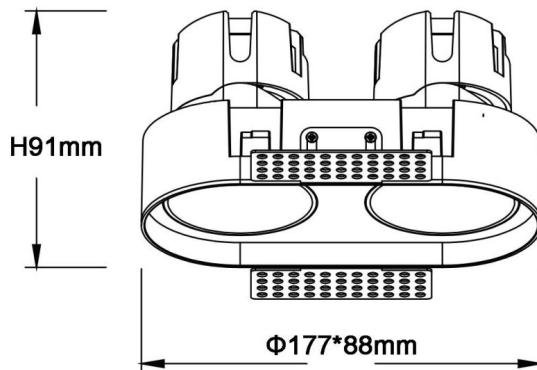

ZENITH IP65R X2 Smart trimless

Downlight Lavov de la familia ZENITH IP65R X2 Smart trimless con una potencia de 2X12W y un haz de 12 grados. CCT 3000K. Color Negro. Con un flujo luminoso total de 2X960lm y una eficacia luminosa de 80lm/W. Fabricado en Aluminio inyectado a presión. Grado de protección IP65. Aislamiento Clase II. Driver DALI wireless Casamby . UGR19. CRI90.

Dimensions	
Product dimensions (mm)	Φ88X177xH91mm

Esquema

Código artículo	86.D286.1319.02
Tipo de producto	Indoor
Categoría	Downlights
Familia	ZENITH
Subfamilia	ZENITH IP65R X2 Smart trimless
Pictograms	

Producto	
Potencia real (W)	2X12
Flujo luminoso real (lm)	2X960
Eficacia luminosa (lm/W)	80
Ángulo de apertura	12
Tiempo de vida	50000 h L80B10
IP	65
Color	Negro
U. G. R	19
Driver incluido	Si
Equipo	DALI wireless Casamby
Flicker Free	Si
Fuente de luz	LED
Tipo de LED	COB
Temperatura de color (K)	3000
Consistencia de color (SDCM)	SDCM3
CRI	90