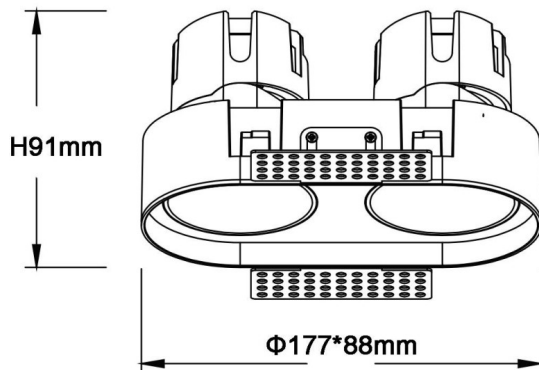

### ZENITH IP65R X2 Trimless

Downlight Lavov de la familia ZENITH IP65R X2 Trimless con una potencia de 2X12W y un haz de 24 grados. CCT 3000K. Color Blanco. Con un flujo luminoso total de 2X960lm y una eficacia luminosa de 80lm/W. Fabricado en Aluminio inyectado a presión. Grado de protección IP65. Aislamiento Clase II. Driver ON/OFF. UGR19. CRI90.

#### Dimensions

Product dimensions (mm)  $\Phi 88 \times 177 \times H91 \text{mm}$

#### Esquema

Código artículo	86.D286.1321.01
Tipo de producto	Indoor
Categoría	Downlights
Familia	ZENITH
Subfamilia	ZENITH IP65R X2 Trimless
Pictograms	

Producto	
Potencia real (W)	2X12
Flujo luminoso real (lm)	2X960
Eficacia luminosa (lm/W)	80
Ángulo de apertura	24
Tiempo de vida	50000 h L80B10
IP	65
Color	Blanco
U. G. R	19
Driver incluido	Si
Equipo	ON/OFF
Flicker Free	Si
Fuente de luz	LED
Tipo de LED	COB
Temperatura de color (K)	3000
Consistencia de color (SDCM)	SDCM3
CRI	90